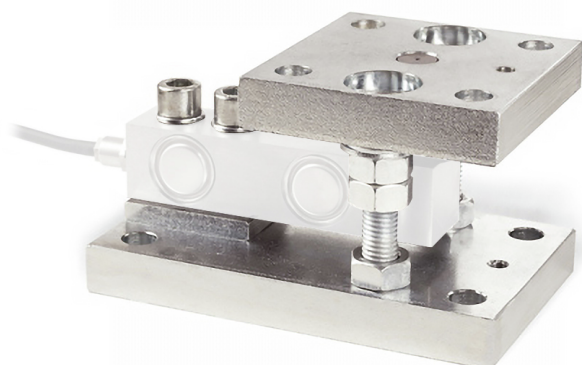

# KERN CE RQ35902

**KERN**

Lager, staal, roestvrij, passend voor CT

## Ontwerp

|           |                 |
|-----------|-----------------|
| Materiaal | roestvrij staal |
|-----------|-----------------|